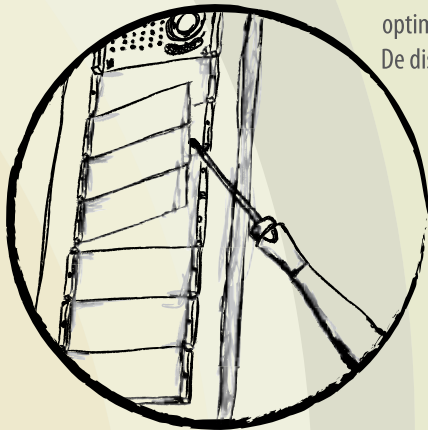

NAAMKADERS SNEL VERVANGBAAR

Naamkaders kunnen snel en eenvoudig worden vervangen zonder de sierlijst te hoeven verwijderen.

LED-ACHTERGROND- VERLICHTING

Laag energieverbruik en goede afleesbaarheid van de namen. De toetsen zijn verlicht om eenvoudige bediening te waarborgen.